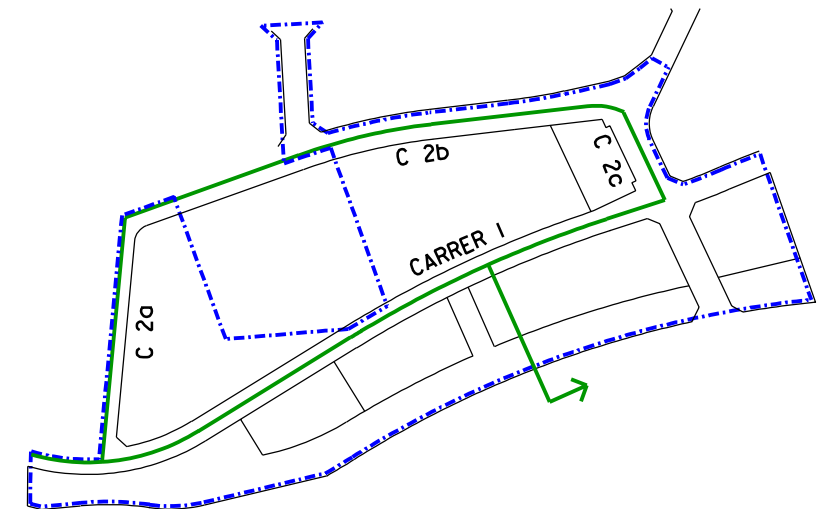

SECCIÓ - 1

SECCIÓ - 2

MODIFICACIÓ PLA D'ORDENACIÓ URBANÍSTICA MUNICIPAL

"PAVELLÓ DE MONTGAI"

AJUNTAMENT DE MONTGAI

DESEMBRE 2010

DOM ARQUITECTES ASSOCIATS SLP

PASQUAL MAS IBOLDÚ :: VALERIMAS IBOLDÚ :: ARQUITECTES

PLÀNOL 05b SECCIONS

ESCALA 1/1000
250