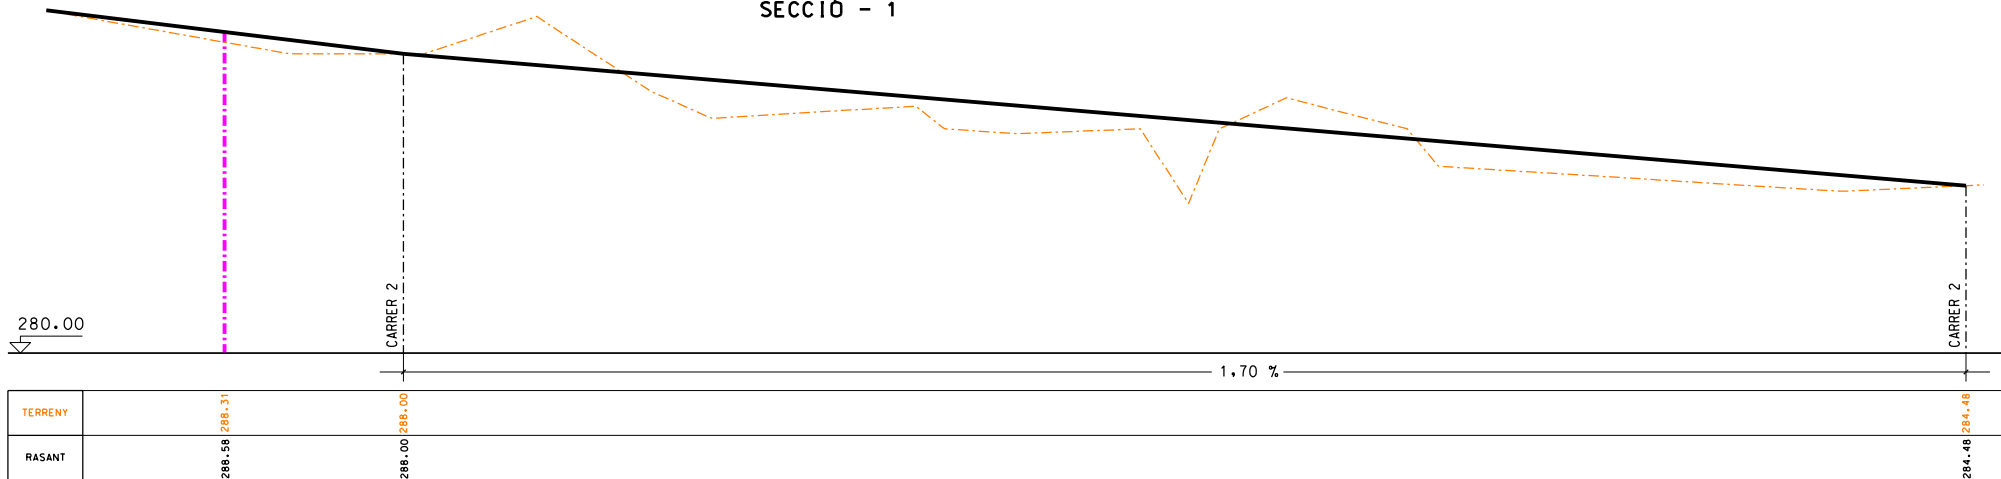

SECCIÓ - 1

SECCIÓ - 2

MODIFICACIÓ PLA D'ORDENACIÓ URBANÍSTICA MUNICIPAL

"PAVELLÓ DE MONTGAI"

AJUNTAMENT DE MONTGAI

DESEMBRE 2010

DOM ARQUITECTES ASSOCIATS SLP

PASQUAL MAS IBOLDÚ :: VALERIMAS IBOLDÚ :: ARQUITECTES

PLÀNOL 05b SECCIONS

ESCALA 1/1000
250