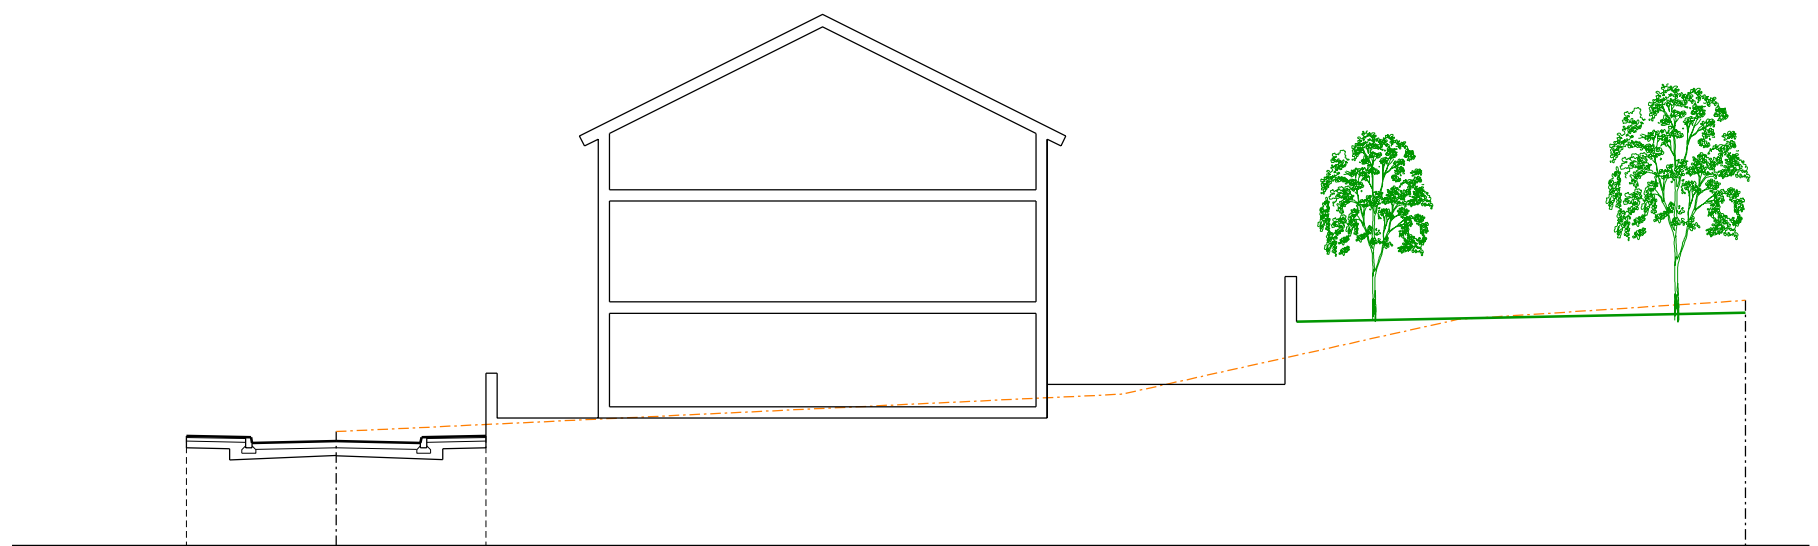

SECCIÓ - 1

SECCIÓ - 2

MODIFICACIÓ PLA D'ORDENACIÓ URBANÍSTICA MUNICIPAL

"PAVELLÓ DE MONTGAI"

AJUNTAMENT DE MONTGAI

DESEMBRE 2010

DOM ARQUITECTES ASSOCIATS SLP

PASQUAL MAS IBOLDÚ :: VALERIMAS IBOLDÚ :: ARQUITECTES

PLÀNOL 05b SECCIONS

ESCALA 1/1000
250