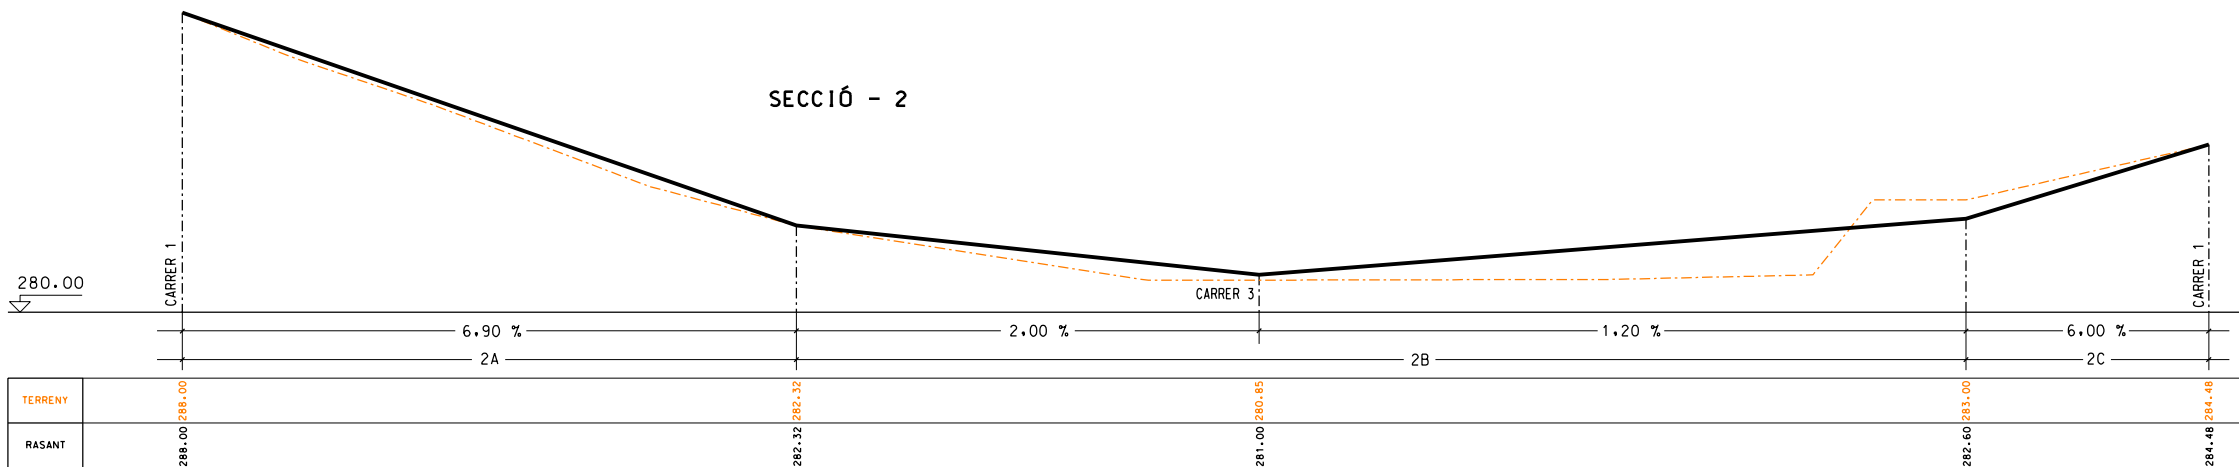

SECCIÓ - 1

SECCIÓ - 2

MODIFICACIÓ PLA D'ORDENACIÓ URBANÍSTICA MUNICIPAL

"PAVELLÓ DE MONTGAI"

AJUNTAMENT DE MONTGAI

DESEMBRE 2010

DOM ARQUITECTES ASSOCIATS SLP

PASQUAL MAS IBOLDÚ :: VALERIMAS IBOLDÚ :: ARQUITECTES

PLÀNOL 05b SECCIONS

ESCALA 1/1000
250