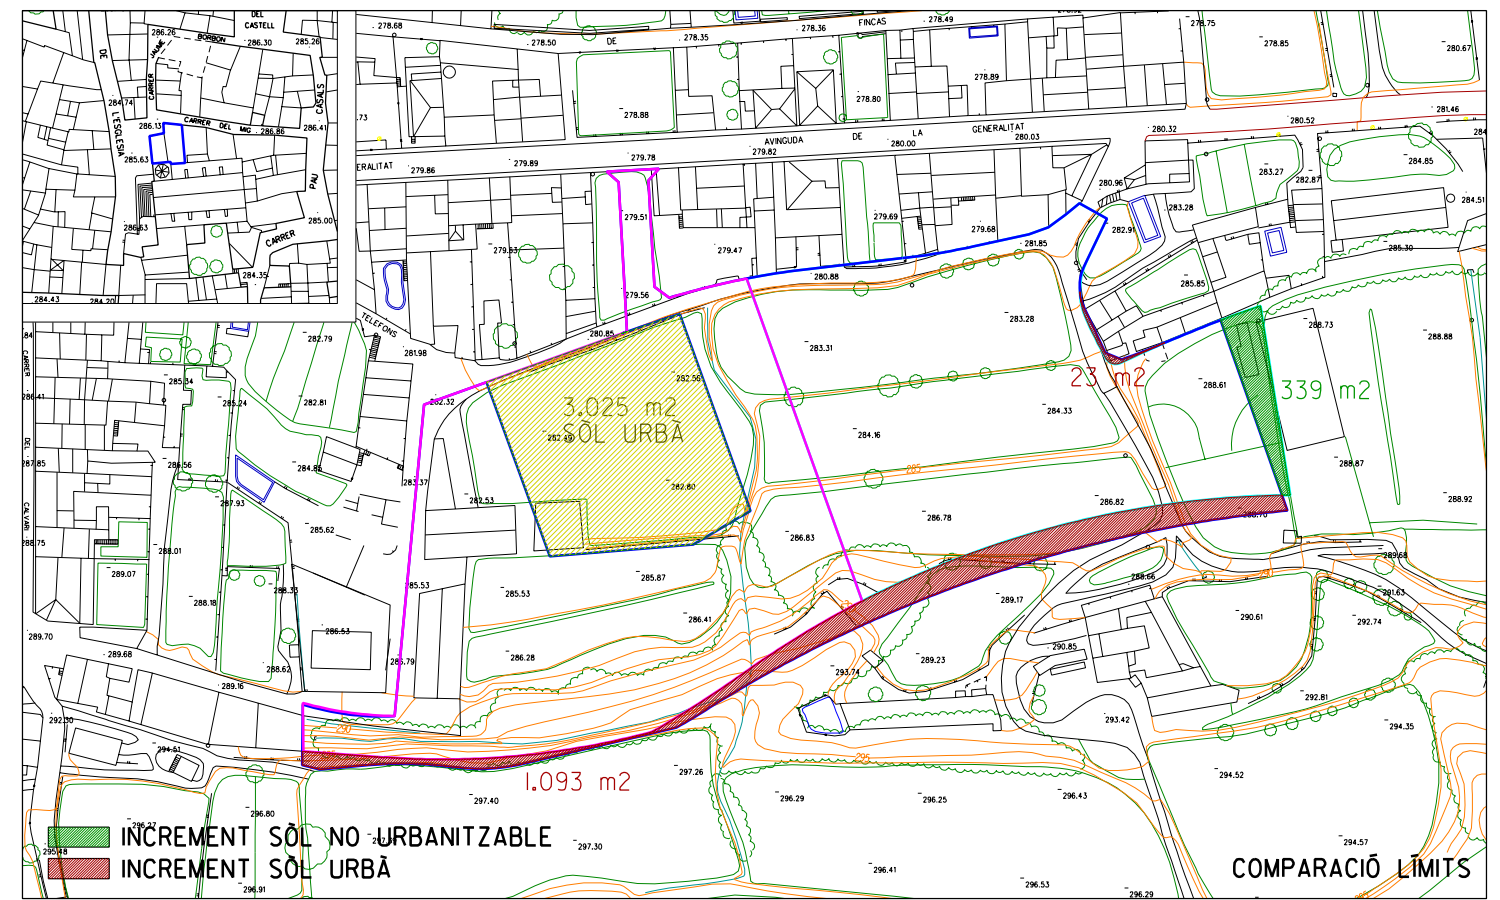

ALTERNATIVA 1

PLANEJAMENT VIGENT

MODIFICACIÓ POUM

ALTERNATIVA 2

COMPARACIÓ LÍMITS

MODIFICACIÓ PLA D'ORDENACIÓ URBANÍSTICA MUNICIPAL  
 "PAVELLÓ DE MONTGAI"

AJUNTAMENT DE MONTGAI

DESEMBRE 2010

DOM ARQUITECTES ASSOCIATS SLP

PASQUAL MAS IBOLDÚ :: VALERIMAS IBOLDÚ :: ARQUITECTES

PLÀNOL 02 COMPARACIÓ LÍMITS PLANEJAMENT VIGENT - MODIFICACIÓ

ESCALA 1/2500