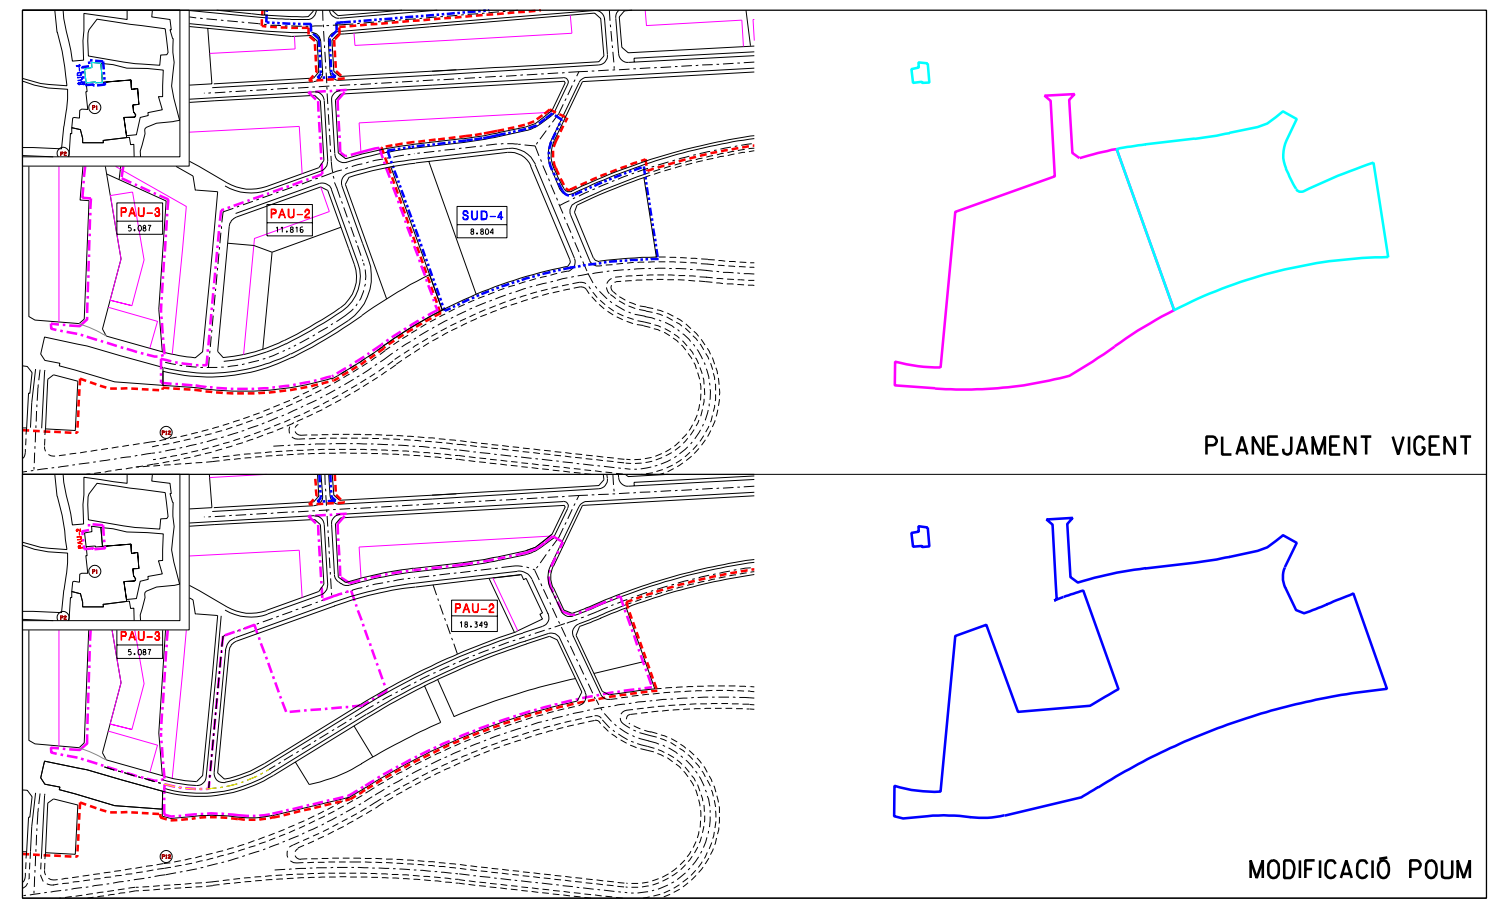

ALTERNATIVA 1

PLANEJAMENT VIGENT

MODIFICACIÓ POUM

ALTERNATIVA 2

COMPARACIÓ LÍMITS

MODIFICACIÓ PLA D'ORDENACIÓ URBANÍSTICA MUNICIPAL  
 "PAVELLÓ DE MONTGAI"

AJUNTAMENT DE MONTGAI

DESEMBRE 2010

DOM ARQUITECTES ASSOCIATS SLP

PASQUAL MAS IBOLDÚ :: VALERIMAS IBOLDÚ :: ARQUITECTES

PLÀNOL 02 COMPARACIÓ LÍMITS PLANEJAMENT VIGENT - MODIFICACIÓ

ESCALA 1/2500