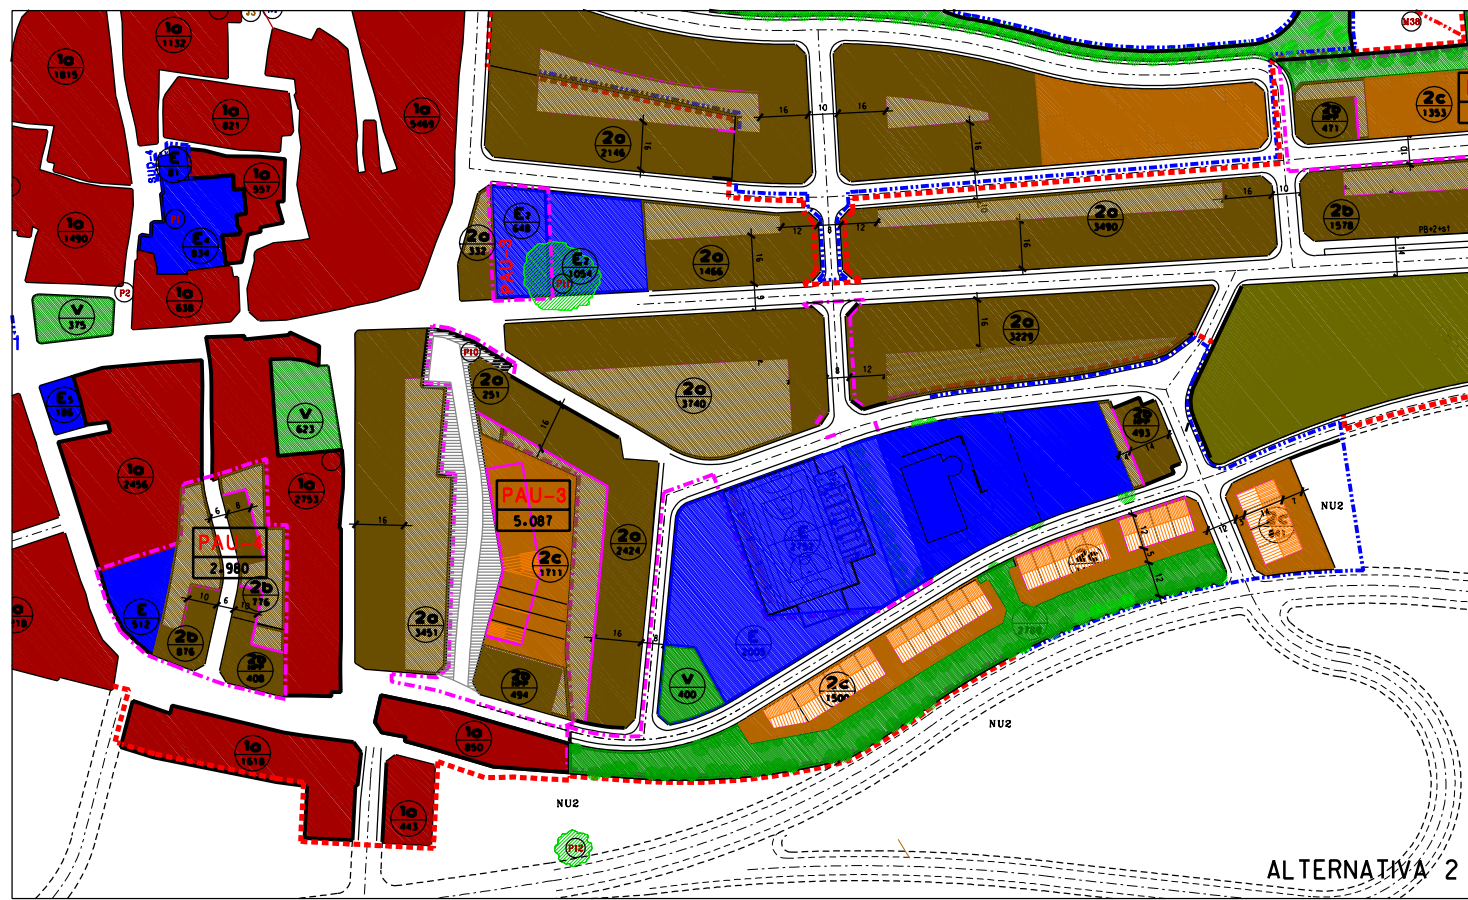

ALTERNATIVA 1

PLANEJAMENT VIGENT

MODIFICACIÓ POUM

ALTERNATIVA 2

COMPARACIÓ LÍMITS

MODIFICACIÓ PLA D'ORDENACIÓ URBANÍSTICA MUNICIPAL  
 "PAVELLÓ DE MONTGAI"

AJUNTAMENT DE MONTGAI

DESEMBRE 2010

DOM ARQUITECTES ASSOCIATS SLP

PASQUAL MAS IBOLDÚ :: VALERIMAS IBOLDÚ :: ARQUITECTES

PLÀNOL 02 COMPARACIÓ LÍMITS PLANEJAMENT VIGENT - MODIFICACIÓ

ESCALA 1/2500